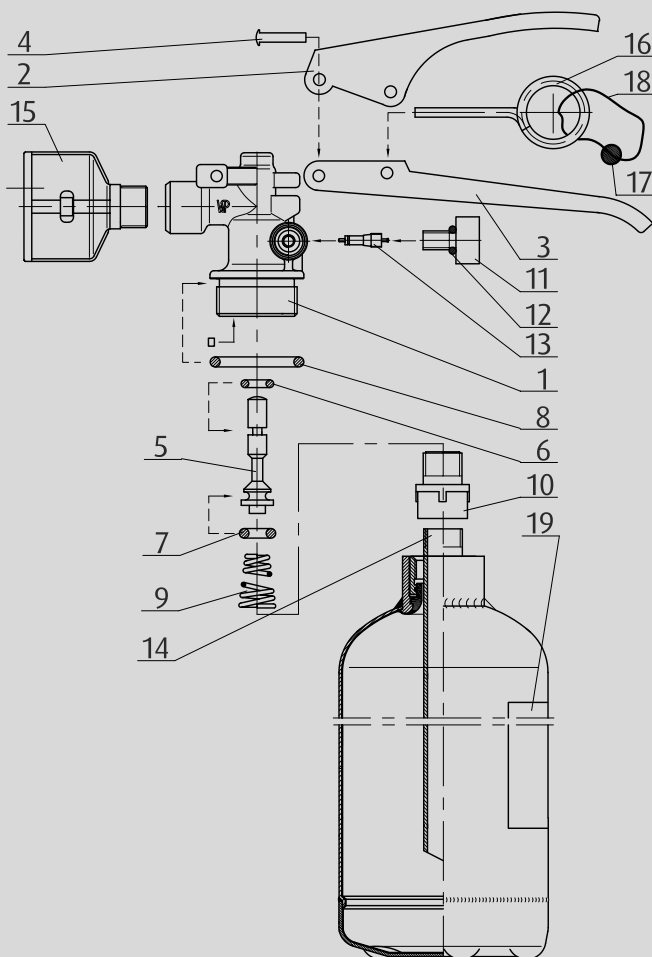

Lp. Nazwa części:

1. Zawór kpl. (poz. od 1 do 13)
2. Dźwignia spustowa
3. Uchwyt zaworu
4. Nit drążony $\varnothing 4 \times 28$
5. Tłoczek kpl. (poz. od 5 do 7)
6. Pierścień uszczelniający $\varnothing 3 \times 2$
7. Pierścień uszczelniający $\varnothing 5,5 \times 3$
8. Pierścień uszczelniający $\varnothing 27 \times 3$
9. Sprężyna stożkowa
10. Łącznik
11. Manometr
12. Pierścień uszczelniający $\varnothing 7,7 \times 1,8$
13. Wkładka zaworu dętki B
14. Rurka L=317mm
15. Dysza
16. Zawleczka $\varnothing 3,5$
17. Plomba BAVARIA
18. Druk plombowniczy
19. Etykieta serwisowa