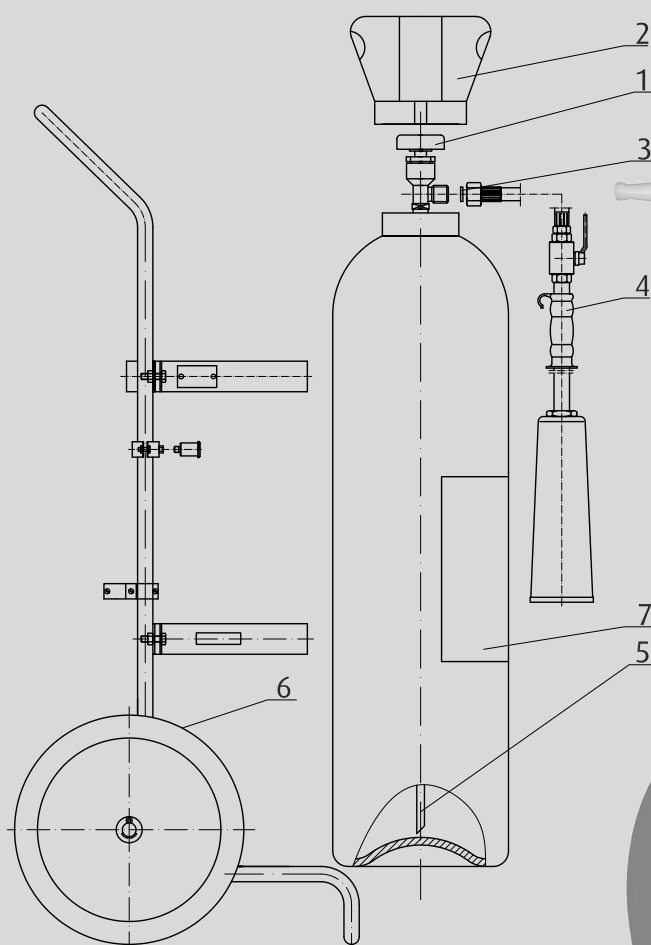

## Karta części zamiennych:

Lp. Nazwa części:

- |    |   |
|----|---|
| 1. | Zawór pokrętny CO <sub>2</sub>                          |
| 2. | Ośłona zaworu   |
| 3. | Uszczelka fibra $\varnothing 19 \times 12,5 \times 1,5$ |
| 4. | Wąż z prądownicą kpl.                                   |
| 5. | Rurka wylotowa  |
| 6. | Kółko jezdne $\varnothing 300$                          |
| 7. | Etykieta serwisowa                                      |